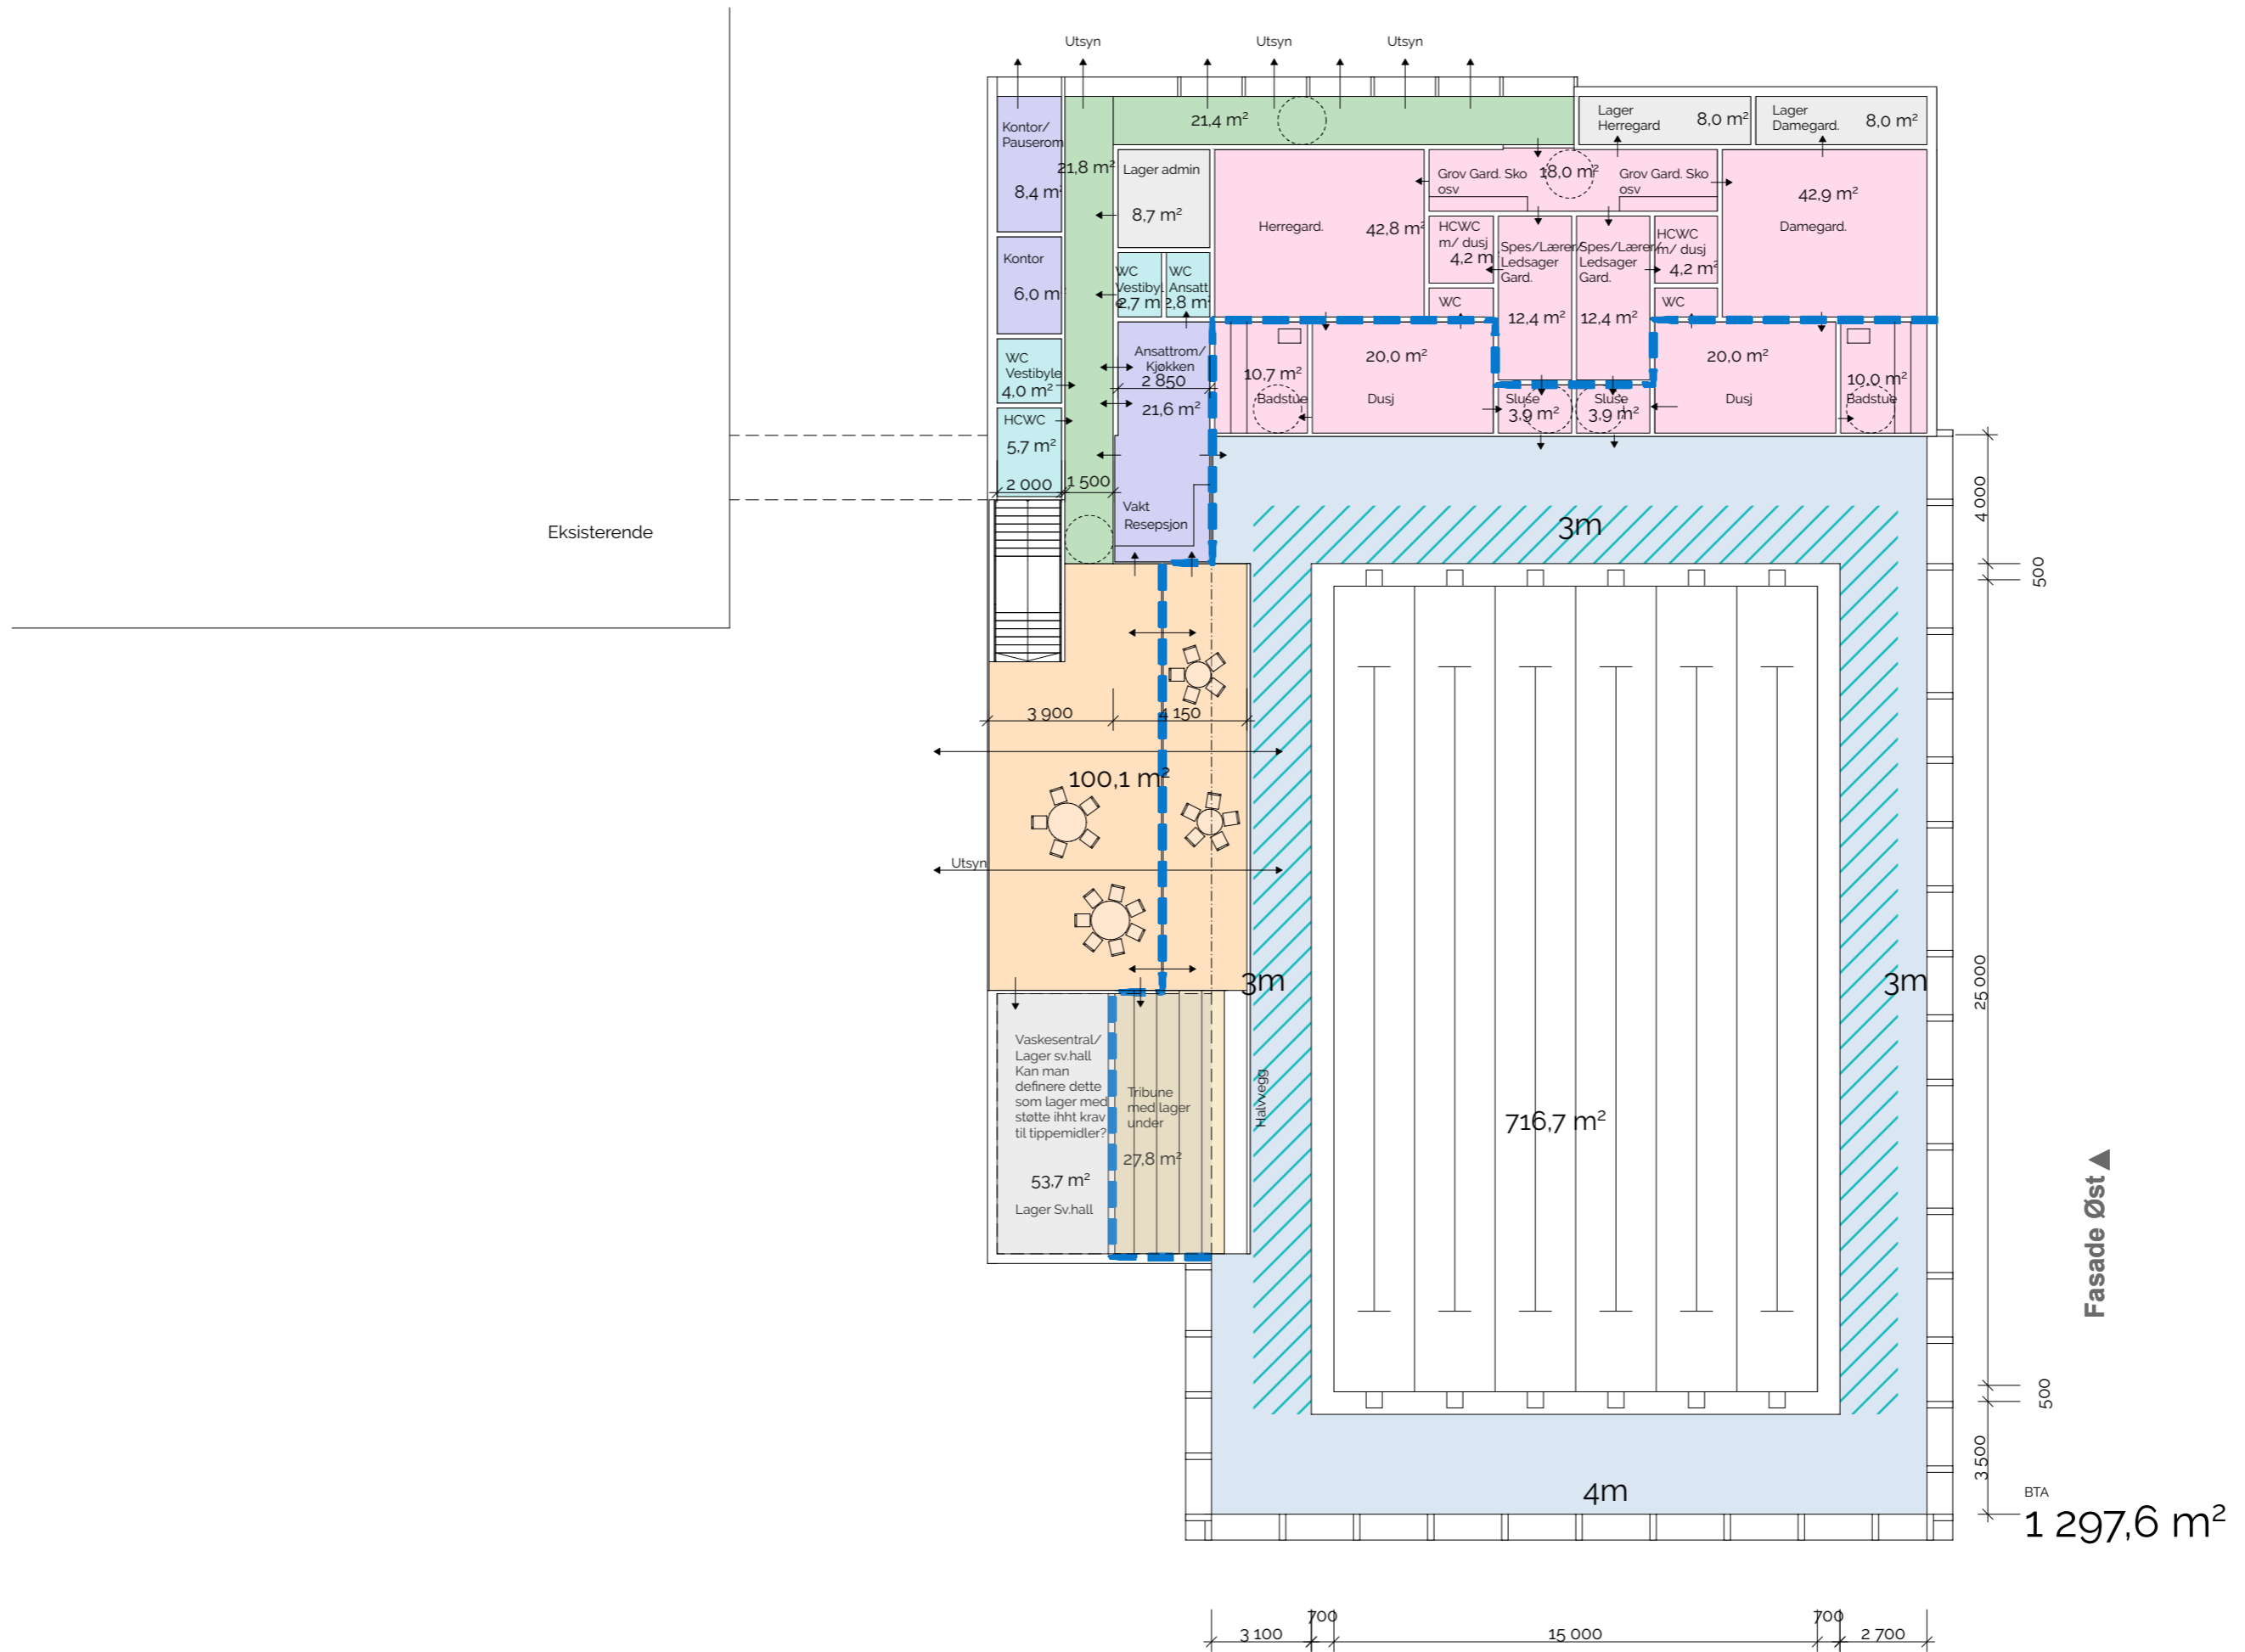

Eksisterende

31,6 m²

8 000

295,1 m²

BTA
988,0 m²

Fasade Øst ▲

Eksisterende

Fasade Øst ▲